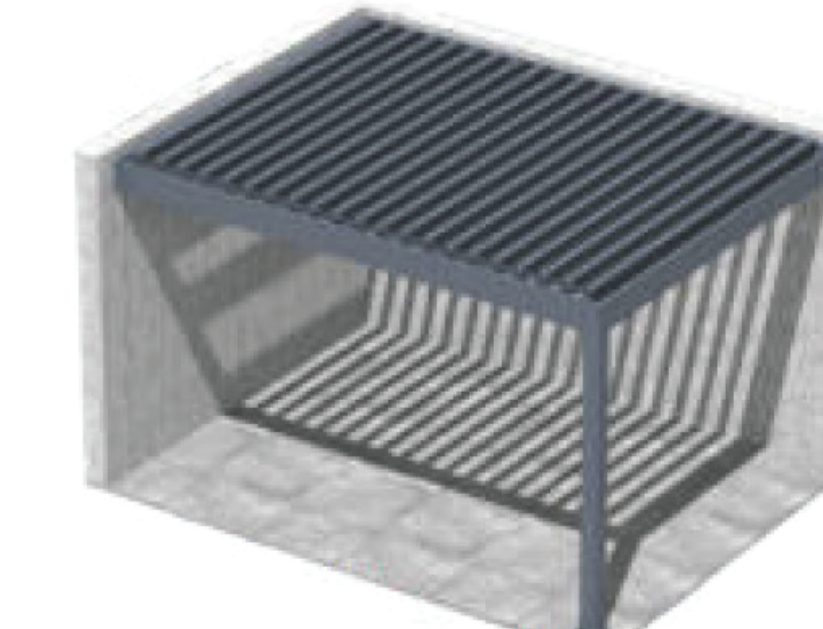

### Design Option

รูปแบบการติดตั้งหลากหลายเพื่อตอบโจทย์ในการตกแต่ง

1 Free standing one bay

2 Free standing two bays

3 Fitting into existing structure

4 Wall-mounted blades perpendicular to wall

5 Wall-mounted blades parallel to wall

# PVC Retractable Roof หลังคาผ้าใบเปิด-ปิดได้

Sun and Rain protection for outdoor living space

หลังคาผ้าใบเปิด-ปิดได้ มาพร้อมโครงสร้างอะลูมิเนียมเกรดคุณภาพ เคลือบ Powder Coated อย่างดีมาพร้อมระบบเปิด-ปิดได้ ด้วยมอเตอร์ควบคุมผ่านรีโมท วัสดุผ้าใบ PVC กันน้ำและกันแดด100%(Blockout)ตอบโจทย์การดีไซน์ที่ทันสมัยและประโยชน์ใช้สอยทั้ง Residential และ Commercial Area

## iPergo PVC Retractable Roof Consists of

- Aluminium Rails, Gutters, Heavy-duty Internal Fittings
- Extruded Aluminium Fabric Supports
- Linear Strip LED Lighting(optional)
- Motorised Side Screen(optional)
- 100% Waterproof PVC Fabric