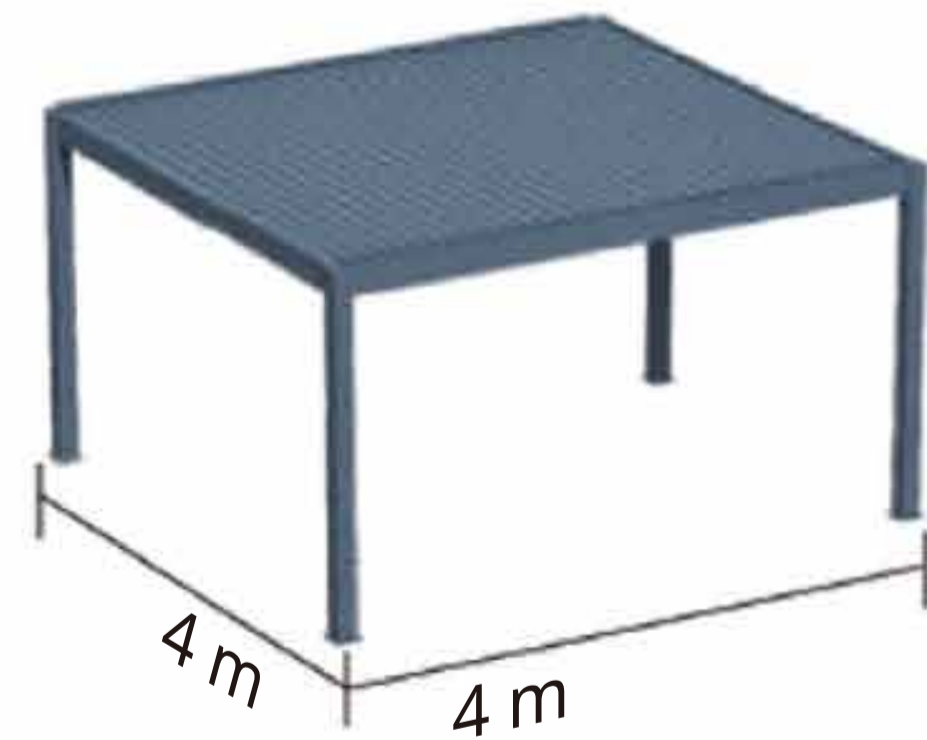

## PERGO-E หลังคาอะลูมิเนียมแบบบานเกล็ดเปิด-ปิดได้ขนาดมาตรฐาน Standard Size Aluminium Pergola

- Size Standard : 3x3 m., 3x4 m., 4x4 m., 4x6 m.
- System : Manual or Motorized+LED Light

### Free Standing Design

◆ 3x3 m.

◆ 3x4 m.

◆ 4x4 m.

◆ 4x6 m.