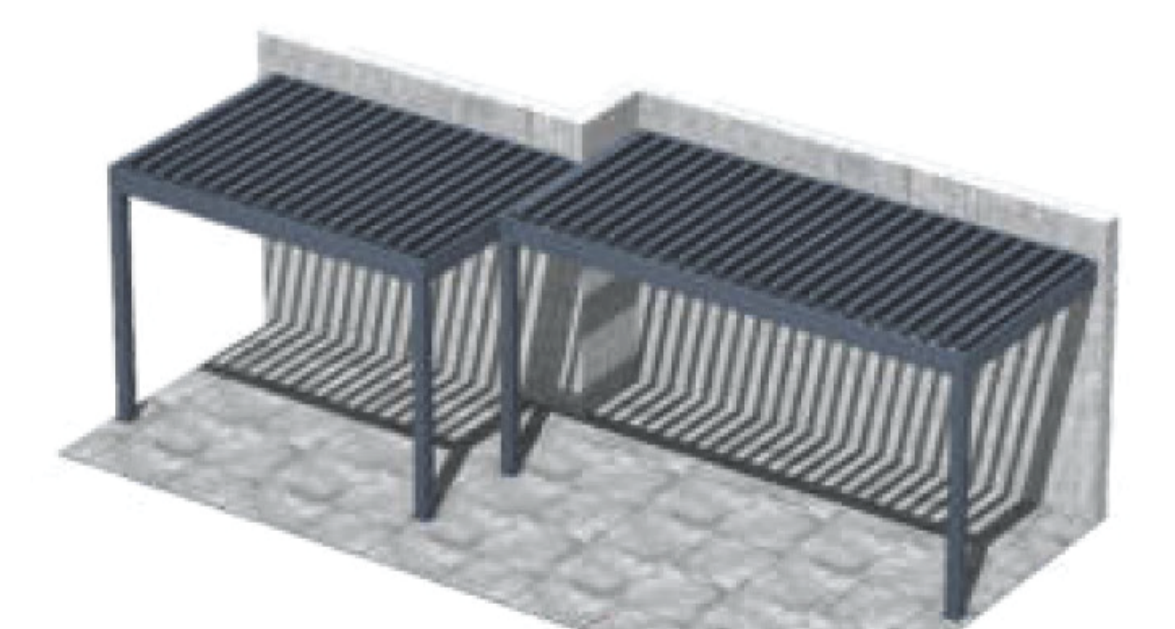

### Design Option

รูปแบบการติดตั้งหลากหลายเพื่อตอบโจทย์ในการตกแต่ง

1 Free standing one bay

2 Free standing two bays

3 Fitting into existing structure

4 Wall-mounted blades perpendicular to wall

5 Wall-mounted blades parallel to wall

# PVC Retractable Roof หลังคาผ้าใบเปิด-ปิดได้

Sun and Rain protection for outdoor living space

หลังคาผ้าใบเปิด-ปิดได้ มาพร้อมโครงสร้างอะลูมิเนียมเกรดคุณภาพ เคลือบ Powder Coated อย่างดีมาพร้อมระบบเปิด-ปิดได้ ด้วยมอเตอร์ควบคุมผ่านรีโมท วัสดุผ้าใบ PVC กันน้ำและกันแดด100%(Blockout)ตอบโจทย์การดีไซน์ที่ทันสมัยและประโยชน์ใช้สอยทั้ง Residential และ Commercial Area

## iPergo PVC Retractable Roof Consists of

- Aluminium Rails, Gutters, Heavy-duty Internal Fittings
- Extruded Aluminium Fabric Supports
- Linear Strip LED Lighting(optional)
- Motorised Side Screen(optional)
- 100% Waterproof PVC Fabric