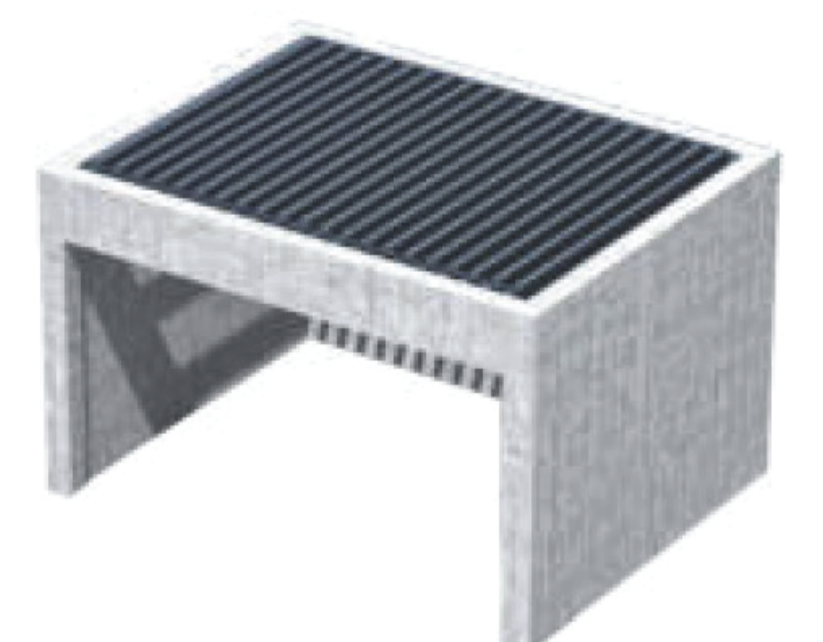

### Design Option

รูปแบบการติดตั้งหลากหลายเพื่อตอบโจทย์ในการตกแต่ง

1 Free standing one bay

2 Free standing two bays

3 Fitting into existing structure

4 Wall-mounted blades perpendicular to wall

5 Wall-mounted blades parallel to wall

# PVC Retractable Roof หลังคาผ้าใบเปิด-ปิดได้

Sun and Rain protection for outdoor living space

หลังคาผ้าใบเปิด-ปิดได้ มาพร้อมโครงสร้างอะลูมิเนียมเกรดคุณภาพ เคลือบ Powder Coated อย่างดีมาพร้อมระบบเปิด-ปิดได้ ด้วยมอเตอร์ควบคุมผ่านรีโมท วัสดุผ้าใบ PVC กันน้ำและกันแดด100%(Blockout)ตอบโจทย์การดีไซน์ที่ทันสมัยและประโยชน์ใช้สอยทั้ง Residential และ Commercial Area

## iPergo PVC Retractable Roof Consists of

- Aluminium Rails, Gutters, Heavy-duty Internal Fittings
- Extruded Aluminium Fabric Supports
- Linear Strip LED Lighting(optional)
- Motorised Side Screen(optional)
- 100% Waterproof PVC Fabric