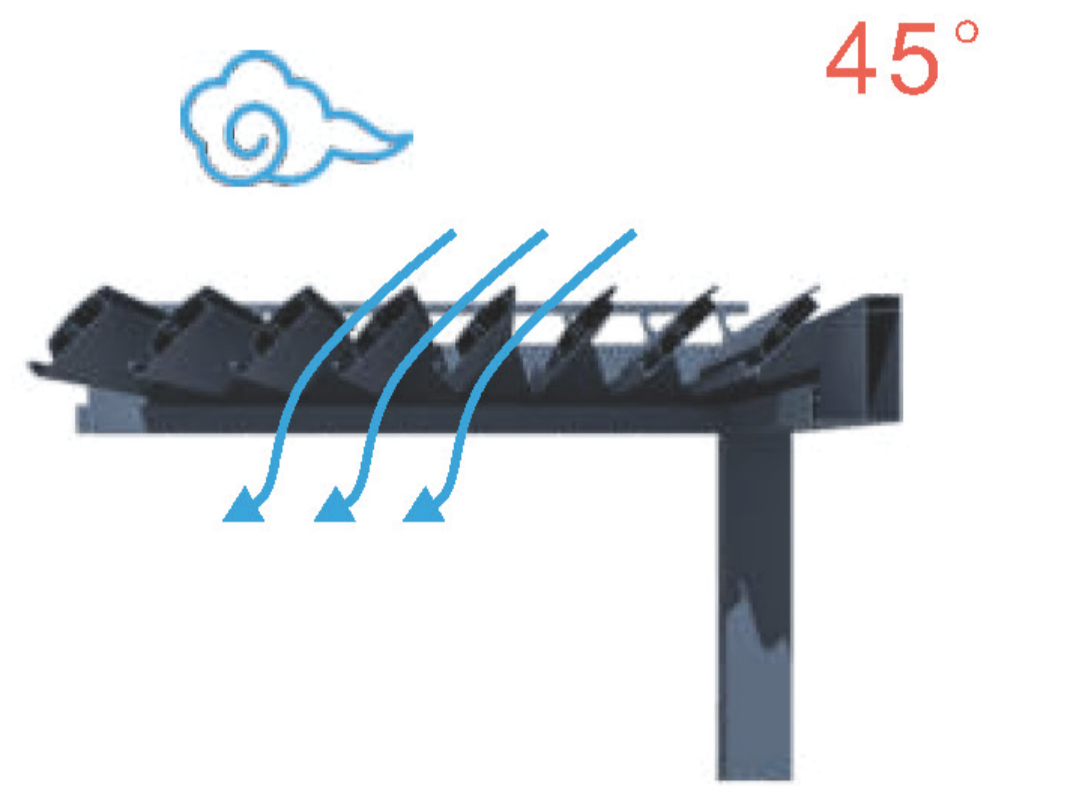

# ALP Series : Aluminium Louver Pergola

หลังคาอะลูมิเนียมแบบบานเกล็ดเปิด-ปิดได้

Louvers are designed such that they will interlock to keep out the water, and hot sun. Deep channels in each louver carry water away to the in-built surrounding gutter.

Tilt the louvers, the sun is blocked and the fresh air can flush through the opening gaps.

Enjoy the natural warmth of sunlight by tilting the louvers to the desired angle with the touch of your remote control.

Opening the louver roof to enjoy the perfect sun and closing the louver roof to provide shelter.

With 105° opening angle, you can still enjoy the sunshine when sunset.

In the event of rain, our pergola is closed to provide complete protection. Water is channeled away discreetly through the internal drain hidden inside the post.

# iZIP (Zip Screen) ม่านม้วนแนวตั้ง ระบบซิป (Zip) ช่อนในรางอะลูมิเนียม

ม่านม้วนแนวตั้งระบบ Zip Screen (ซิปสกรีน) ทำให้ผ้าใบแนบชิดกับรางอะลูมิเนียม ตัวม่านจึงมีความเรียบหรู ปิดแสงที่จะออกมทางด้านข้างของม่าน โครงสร้างทำจากอะลูมิเนียมฉลุน้ำหนักเบา (Powder Coated) มีระบบให้เลือกทั้งมอเตอร์ไฟฟ้า+รีโมทคอนโทรล (Motorized+Remote Control) และ ระบบผลักดึง (Push Pull System)